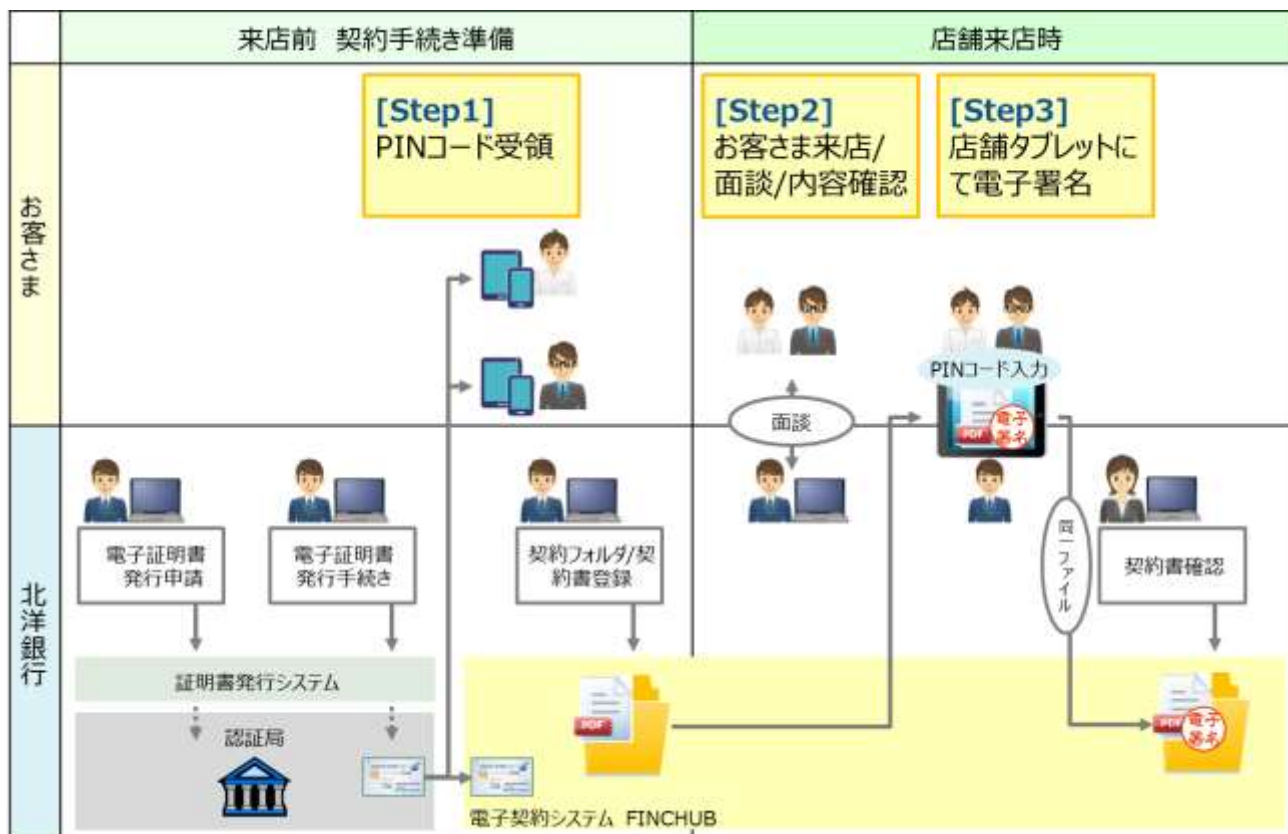

【書面による契約と電子契約サービスの違い】

	書面による契約	電子契約サービス
契約媒体	紙	電子データ
契約成立の証拠	自署・押印（実印）	電子署名・タイムスタンプ
収入印紙	必要（2,000 円～60,000 円）	不要
取扱手数料	-	一律 5,500 円（税込み）
閲 覧	紙のコピー	インターネット上で閲覧

【イメージ図】